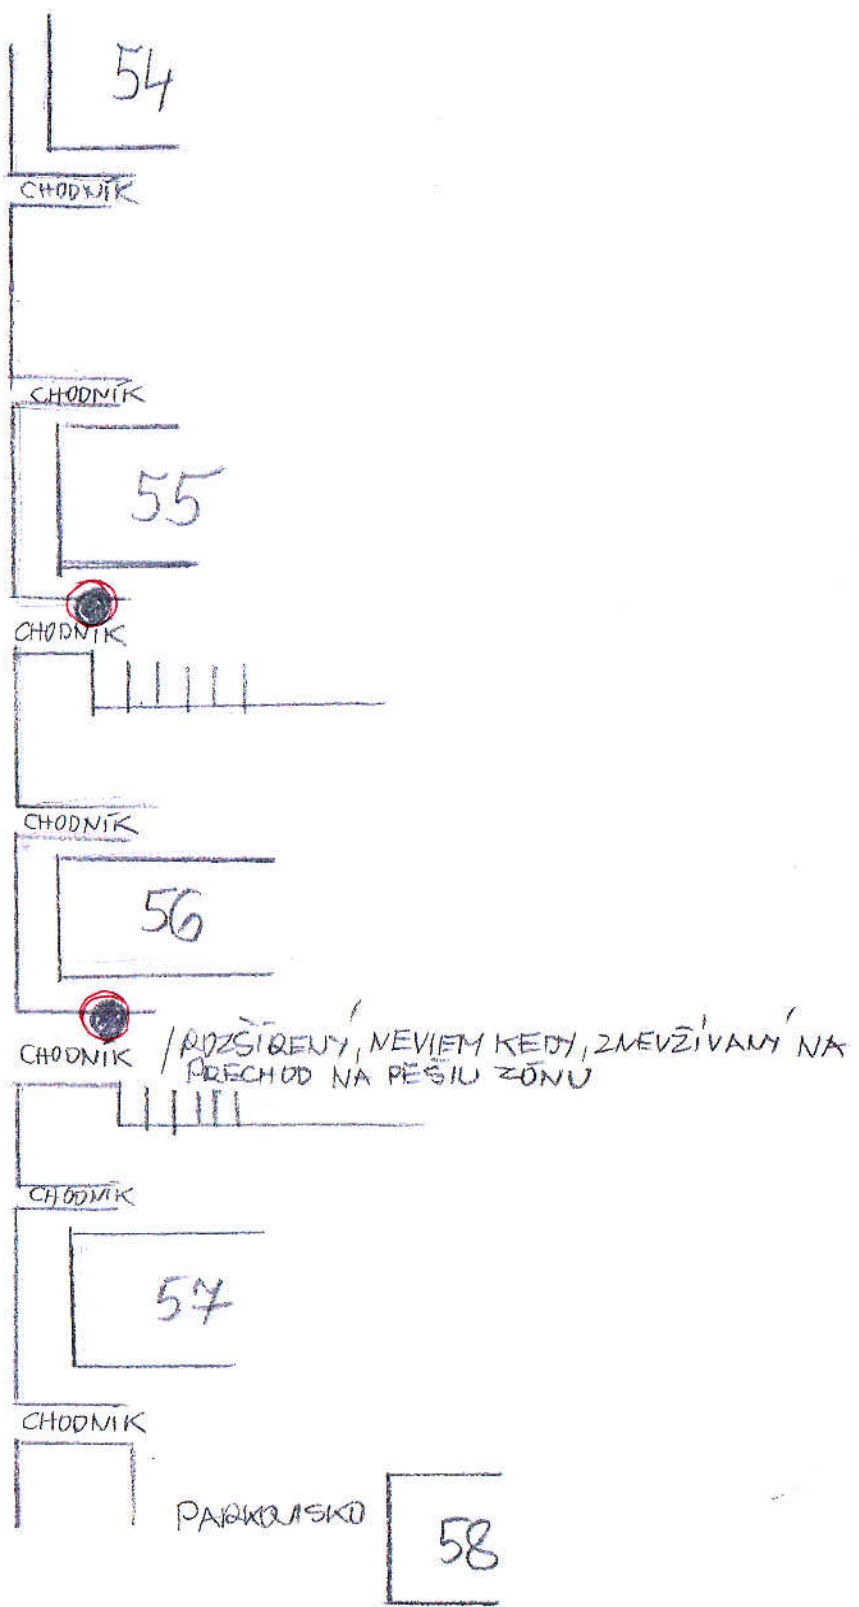

○ OZNAČENIE PEŠEJ ZÓNY PRI ÚP

○ VYZNAČIŤ PEŠIU ZÓNU

Obsadenie pešej zóny autami a parkovanie na tržnici

Dátum	15.00 h				19.00 h			
	Pešia zóna		/parkovanie tržnica		Pešia zóna		/parkovanie tržnica	
	pri CBA	ostatné	obsadené	voľné	pri CBA	ostatné	obsadené	voľné
Piatok 22.11.2013	5	7	12	6	10	10	16	2
Sobota 23.11.2013	3	10	9	9	6	14	13	5
Nedeľa 24.11.2013	7	11	11	7	5	17	13	5
Pondelok 25.11.2013	7	12	14	4	9	16	13	5
Utorok 16.30 26.11.2013	11	8	14	4	8	11	14	4
Streda 27.11.2013	5	10	9	9	9	16	13	5
Štvrtok 28.11.2013	6	8	8	8	6	11	14	4